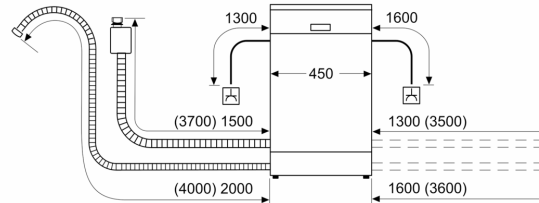

Disain ja mugavus

- R3 45cm
- Cutlery drawer 1.1 Flex
- InfoLight (punane)
- Reguleeritava kõrgusega ülemine Rackmatic-korv (3 astet)
- Sujuvalt liikuv alumine korv
- Ülemises korvis värvilised libisemisvastased ribad
- Korvitõkesti, mis takistab alumise korvi siinidelt mahajooksmist
- 2 kokkupandavat taldrikuvõret ülemises korvis
- 2 kokkupandavat taldrikuvõret alumises korvis
- Klaasirest alumises korvis
- Ülaosas vajutatavad nupud
- Selge tekstiga juhtpaneel (inglise keeles)
- Programmi lõpuni jäänud aja näit (min)
- Helisignaali programmi lõppemisel
- Elektrooniline viitega käivitus: 1–24 h
- Klaasikaitsesüsteem

Paigaldamine

- AquaStop
- VarioHinge
- Toote mõõtmed (K x L x S): 81.5 x 44.8 x 55 cm
- Lisavarustus: aurukaitselaat
- Lehter

¹ Saadaval on energiatõhususklassid A kuni G

² Energiatarve (kWh) 100 tsükli kohta (programmiga Eco 50)

³ Veetarde (l) tsükli kohta (programmiga Eco 50)

**Seeria 4, Täielikult integreeritav
nõudepesumasin, 45 cm, VarioHinge
SPH4EMX24E**

mõõdud (mm)

mõõdud (mm)

⊕ pistikupesa
() väärtused koos pikendusega