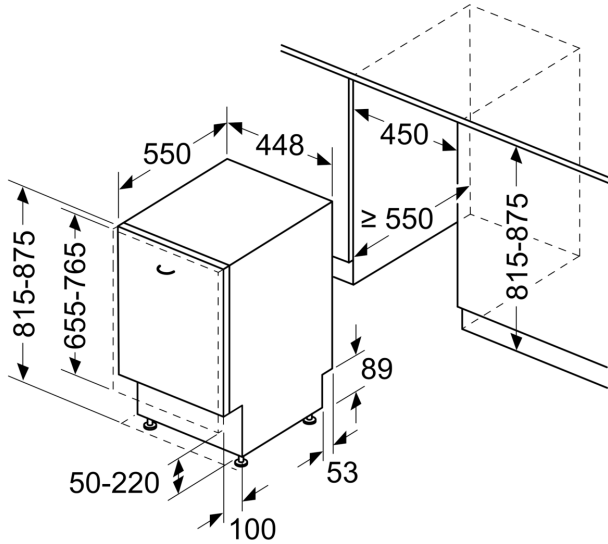

Disain ja mugavus

- R3 45cm
- Cutlery drawer 1.1 Flex
- InfoLight (punane)
- Reguleeritava kõrgusega ülemine Rackmatic-korv (3 astet)
- Sujuvalt liikuv alumine korv
- Ülemises korvis värvilised libisemisvastased ribad
- Korvitõkesti, mis takistab alumise korvi siinidelt mahajooksmist
- 2 kokkupandavat taldrikuvõret ülemises korvis
- 2 kokkupandavat taldrikuvõret alumises korvis
- Klaasirest alumises korvis
- Ülaosas vajutatavad nupud
- Selge tekstiga juhtpaneel (inglise keeles)
- Programmi lõpuni jäänud aja näit (min)
- Helisignaali programmi lõppemisel
- Elektrooniline viitega käivitus: 1–24 h
- Klaasikaitsesüsteem

Paigaldamine

- AquaStop
- VarioHinge
- Toote mõõtmed (K x L x S): 81.5 x 44.8 x 55 cm
- Lisavarustus: aurukaitselaat
- Lehter

¹ Saadaval on energiatõhususklassid A kuni G

² Energiatarve (kWh) 100 tsükli kohta (programmiga Eco 50)

³ Veetarde (l) tsükli kohta (programmiga Eco 50)

**Seeria 4, Täielikult integreeritav
nõudepesumasin, 45 cm, VarioHinge
SPH4EMX24E**

mõõdud (mm)

mõõdud (mm)

⊕ pistikupesa
() väärtused koos pikendusega