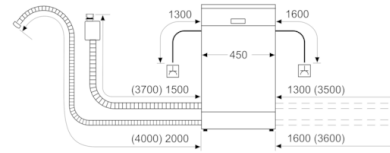

Ohutus

- AquaStop
- Lapselukk

**Serie | 6, Täielikult integreeritav nõudepesumasin, 45 cm
SPE66TX05E**

mõõdud (mm)

mõõdud (mm)

△ pistikupesaja
() väärtused koos pikendusega