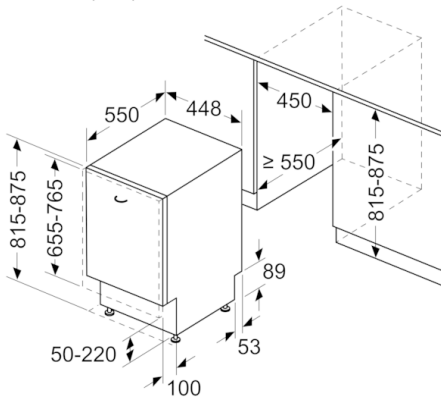

Ohutus

- AquaStop
- Lapselukk

**Serie | 6, Täielikult integreeritav nõudepesumasin, 45 cm
SPE66TX05E**

mõõdud (mm)

mõõdud (mm)

△ pistikupesaja
() väärtused koos pikendusega