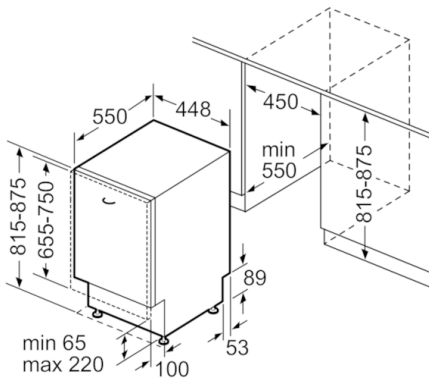

Turvalisus

- aquaStop

**Serie | 6, Täielikult integreeritav
nõudepesumasin, 45 cm
SPE66TX02E**

Mõõdud (mm)