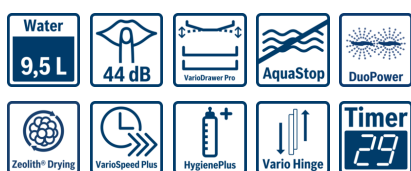

Valikulised tarvikud

- SGZ1010 : sissevõtu- ja väljalaskevooliku pikendus
- SMZ5000 :
- SMZ5001 : Imikuhoolduse komplekt
- SMZ5005 : Paigalduskomplekt, roostevaba teras
- SMZ5300 : GlassSecure-alus
- SPZ5100 :