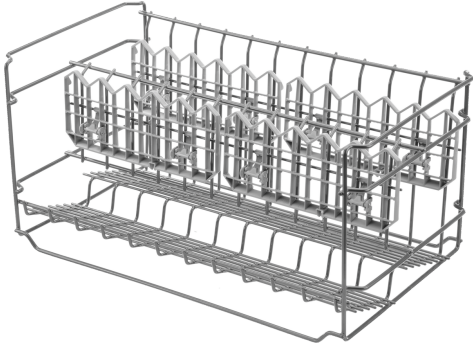

## Klaasihoidmisrest SMZ2014

### Tehnilised andmed

Pakitud toote mõõdud (k x l x s): .....295 x 270 x 540 mm  
Kaubaaluse mõõdud: .....186.0 x 80.0 x 120.0  
Tavapärase üksuste arv kaubaaluse kohta: .....36  
Netokaal: ..... 1.5 kg  
Brutokaal: .....2.0 kg  
EAN-kood: .....4242002500140