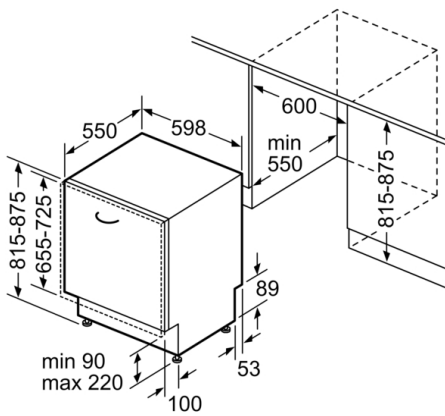

Tehnilised andmed

Energiaklass: D
 Energiatarbimine 100 tsükli kohta programmiga „Eco“: 84 kWh
 Nõudekomplektide maksimaalne arv: 13
 Veetarbimine liitrites tsükli kohta programmiga „eco“: 7,7 L
 Programmi kestus: 3:45 h
 Õhus leviva müra tase: 42 dB(A) re 1 pW
 Õhus leviva müra taseme klass: B
 Sisseehitatud/eraldiseisev: Sisseehitatud
 Kõrgus koos tööpinnaga: 0 mm
 Toote mõõdud (laius x kõrgus): 815 x 598 x 550 mm
 Paigaldamiseks nõutav niši suurus (k x l x s): 815-875 x 600 x 550 mm
 Kinnitussertifikaadid: CE, VDE
 Sügavus avatud uksega (90°): 1150 mm
 Reguleeritavad jalad: Yes - all from front
 Jalgade max kohandatavus: 60 mm
 Netokaal: 45,7 kg
 Brutokaal: 48,0 kg
 Ühenduse nimivõimsus: 2400 W
 Vool: 10 A
 Pinge: 220-240 V
 Sagedus: 50; 60 Hz
 Elektri juhtme pikkus: 175 cm
 Pistiku tüüp: Schuko-/Gardy-pistik, maand-ga
 Sisselaskevooliku pikkus: 165 cm
 Väljundvooliku pikkus: 190 cm
 EAN-kood: 4242005143061
 Paigaldamise tüpoloogja: Täielikult integreeritud

Ohutus

- AquaStop
- Lapselukk

Paigaldamine

- Eestpoolt reguleeritav tagumine tugijalg

Serie | 8, Täielikult integreeritav nõudepesumasin, 60 cm SMV88UX36E

mõõdud (mm)