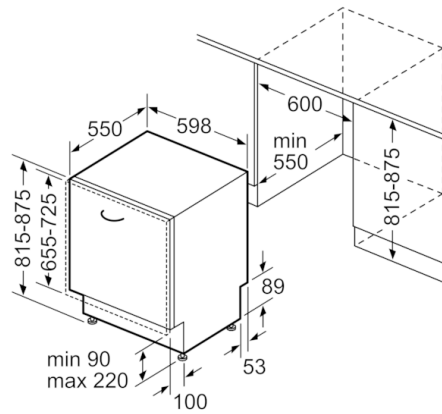

**Serie | 8, Täielikult integreeritav
nõudepesumasin, 60 cm
SMV88TX36E**

() Werte mit Verlängerungssatz

mõõdud (mm)