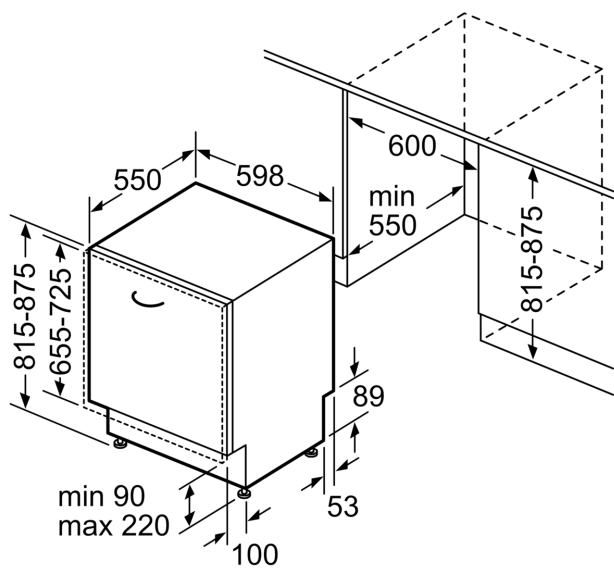

Energiaklass: C
Energiatarbimine 100 tsükli kohta programmiga „Eco“: 75 kWh
Nõudekomplektide maksimaalne arv: 14
Veetarbimine liitrites tsükli kohta programmiga „eco“: 9.5 L
Programmi kestus: 3:55 h
Õhus leviva müra tase: 44 dB(A) re 1 pW
Õhus leviva müra taseme klass: B
Sisesehitatud/eraldiseisev: Täisintegreeritav
Kõrgus koos tööpinna: 0 mm
Toote mõõdud (laius x kõrgus): 815 x 598 x 550 mm
Paigaldamiseks nõutav niši suurus (k x l x s): 815-875 x 600 x 550 mm
Sügavus avatud uksega (90°): 1150 mm
Reguleeritavad jalad: Jah - kõik eest
Jalgade max kohandatavus: 60 mm
Kohandatav alusplaat: Nii horisontaalne kui ka vertikaalne
Netokaal: 46.7 kg
Brutokaal: 48.5 kg
Võimsus: 2400 W
Vool: 10 A
Pinge: 220-240 V
Sagedus: 50; 60 Hz
Elektrijuhtme pikkus: 175.0 cm
Pistiku tüüp: Schuko-/Gardy-pistik, maand-ga
Sisselaskevooliku pikkus: 165 cm
Väljundvooliku pikkus: 190 cm
EAN-kood: 4242005189991
Paigaldamise tüüp: Täisintegreeritav

Ohutus

- AquaStop
- Allesjäänud aja indikaat.sise.
- aurutõkkega plaad

**Series 6, fully-integrated dishwasher,
60 cm
SMV6ZCX42E**

mõõdud (mm)