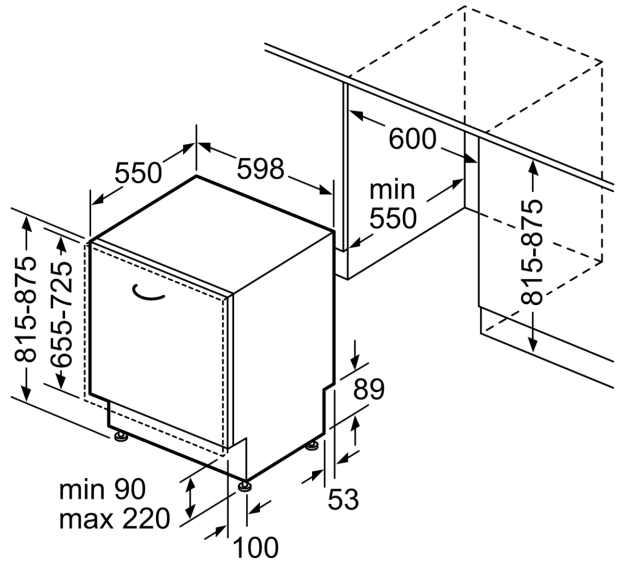

² Energiatarve (kWh) 100 tsükli kohta (programmiga Eco 50)

³ Veetarve (l) tsükli kohta (programmiga Eco 50)

**Seeria 6, Täielikult integreeritav
nõudepesumasin, 60 cm
SMV6ZAX00E**

mõõdud (mm)

⌘ pistikupespa
() väärtused koos pikendusega

mõõdud (mm)