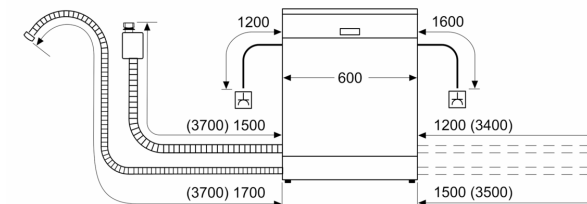

Ohutus

- AquaStop
- Programmi lõpuni jäänud aja näit (min)
- Lisavarustus: aurukaitseplaat

Seeria 6, Täielikult integreeritav nõudepesumasin, 60 cm SMV6ECX69E

mõõdud (mm)

⌘ pistikupes
() väärtused koos pikendusega