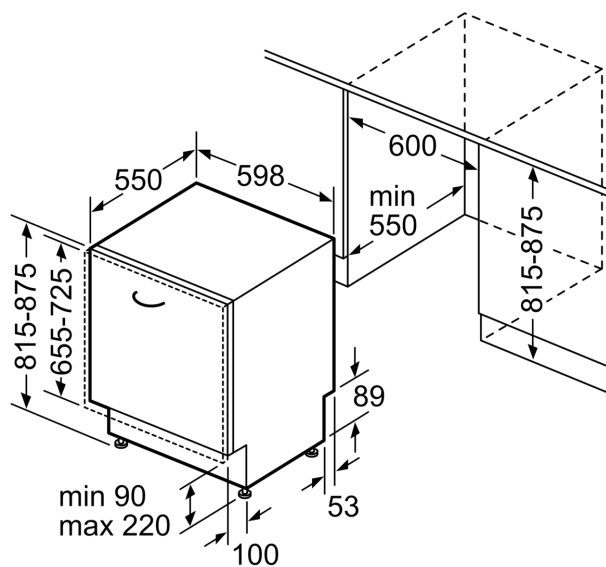

Tehnilised andmed

Energiaklass: D
Energiatarbimine 100 tsükli kohta programmiga „Eco“: 85 kWh
Nõudekomplektide maksimaalne arv: 14
Veetarbimine liitrites tsükli kohta programmiga „eco“: 9.5 L
Programmi kestus: 4:35 h
Õhus leviva müra tase: 39 dB(A) re 1 pW
Õhus leviva müra taseme klass: B
Sisesehitatud/eraldiseisev: Täisintegreeritav
Kõrgus koos tööpinna: 0 mm
Toote mõõdud (laius x kõrgus): 815 x 598 x 550 mm
Paigaldamiseks nõutav niši suurus (k x l x s): 815-875 x 600 x 550 mm
Sügavus avatud uksega (90°): 1150 mm
Reguleeritavad jalad: Jah - kõik eest
Jalgade max kohandatavus: 60 mm
Kohandatav alusplaat: Nii horisontaalne kui ka vertikaalne
Netokaal: 48.2 kg
Brutokaal: 50.0 kg
Võimsus: 2400 W
Vool: 10 A
Pinge: 220-240 V
Sagedus: 50; 60 Hz
Repair index: 9.2
Elektrijuhtme pikkus: 175.0 cm
Pistiku tüüp: Schuko-/Gardy-pistik, maand-ga
Sisselaskevooliku pikkus: 165 cm
Väljundvooliku pikkus: 190 cm
EAN-kood: 4242005187317
Paigaldamise tüüp: Täisintegreeritav

Ohutus

- AquaStop
- Programmi lõpuni jäänud aja näit (min)
- Lisavarustus: aurukaitseplaat

Seeria 6, Täielikult integreeritav nõudepesumasin, 60 cm SMV6ECX69E

mõõdud (mm)

⌘ pistikupes
() väärtused koos pikendusega

mõõdud (mm)