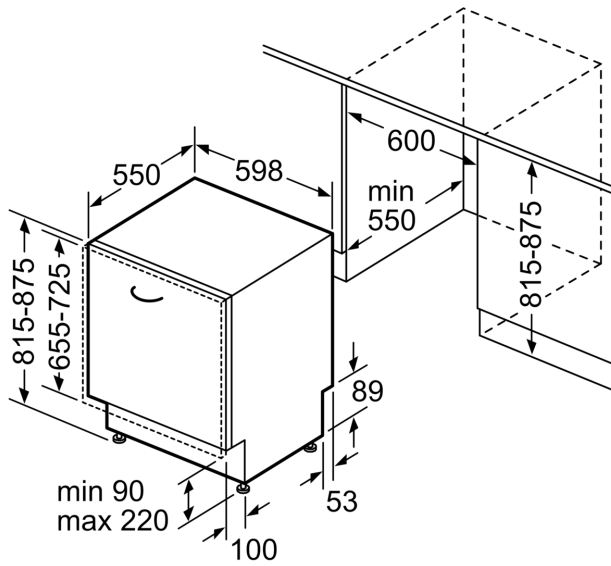

**Series 6, fully-integrated dishwasher,
60 cm
SMV6ECX51E**

mõõdud (mm)