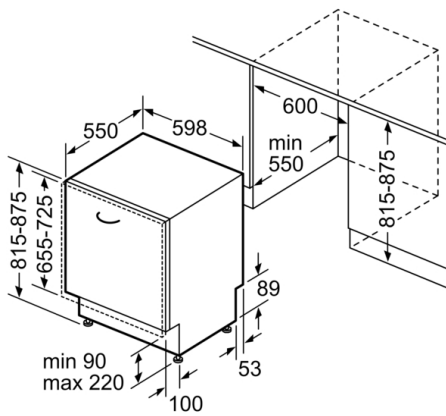

Tehnilised andmed

Energiaklass: D
 Energiatarbimine 100 tsükli kohta programmiga „Eco“: 84 kWh
 Nõudekomplektide maksimaalne arv: 13
 Veetarbimine liitrites tsükli kohta programmiga „eco“: 9,5 L
 Programmi kestus: 3:55 h
 Õhus leviva müra tase: 44 dB(A) re 1 pW
 Õhus leviva müra taseme klass: B
 Sisseehitatud/eraldiseisev: Sisseehitatud
 Kõrgus koos tööpinna: 0 mm
 Toote mõõdud (laius x kõrgus): 815 x 598 x 550 mm
 Paigaldamiseks nõutav niši suurus (k x l x s): 815-875 x 600 x 550 mm
 Kinnitussertifikaadid: CE, VDE
 Sügavus avatud uksega (90°): 1150 mm
 Reguleeritavad jalad: Yes - all from front
 Jalgade max kohandatavus: 60 mm
 Netokaal: 38,7 kg
 Brutokaal: 41,0 kg
 Ühenduse nimivõimsus: 2400 W
 Vool: 10 A
 Pinge: 220-240 V
 Sagedus: 50; 60 Hz
 Elektrijuhtme pikkus: 175 cm
 Pistiku tüüp: Schuko-/Gardy-pistik, maand-ga
 Sisselaskevooliku pikkus: 165 cm
 Väljundvooliku pikkus: 190 cm
 EAN-kood: 4242005093014
 Paigaldamise tüpoloogia: Täielikult integreeritud

Ohutus

- AquaStop

Paigaldus

- Eestpoolt reguleeritav tagumine tugijalg

**Serie | 6, Täielikult integreeritav
nõudepesumasin, 60 cm
SMV68MX00E**

mõõdud (mm)