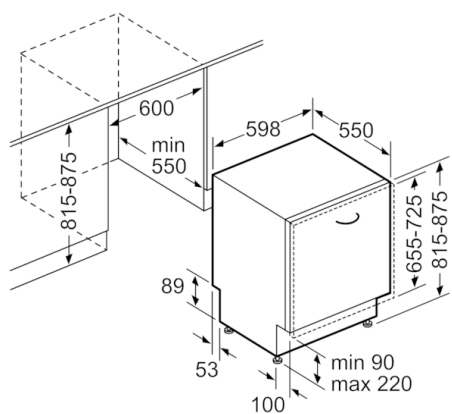

**Ohutus**

- AquaStop

**Serie | 6, Täielikult integreeritav  
nõudepesumasin, 60 cm  
SMV68IX06E**

mõõdud (mm)