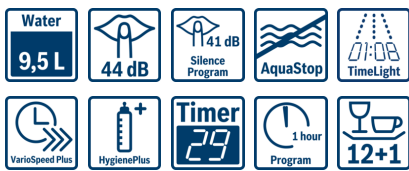

Valikulised tarvikud

SGZ1010 : sissevõtu- ja väljalaskevooliku pikendus
SMZ2014 : Nõudepesumasina rest
SMZ5000 :
SMZ5005 : Paigalduskomplekt, roostevaba teras
SMZ5300 : GlassSecure-alus

Annab teile meelerahu. Meie eriti vaikne SuperSilence'i nõudepesumasin koos programmiga Silence: mahutab Mahutavus: 12+1 komplekti.

- ExtraDry – täiendava kuivatamise funktsioon.
- 40 °C klaasipesuprogramm – õrn programm klaaside pesemiseks ja kuivatamiseks.
- **TimeLight:** programmi olekut ja jäänud aega näidatakse kõrglahutusvõimega pörandal.
- AquaStop – eluaegne 100% garantii veekahjustuste vastu.
- Klaasikaitse – klaaside ja õrnade nõude ettevaatlikuks pesuks.
- EcoSilence Drive – eriti energiasäästlik ja vaikne töö ning ülimalt pikk eluiga.
- Automaatprogrammid tagavad automaatselt parima puhastusjõudluse.

Tehnilised andmed

Veekulu (l) :	9,5
Sisseehitatud/eraldiseisev :	Sisseehitatud
Kõrgus koos tööpinnaga (mm) :	0
Paigaldamiseks nõutav niši suurus (k x l x s) :	815-875 x 600 x 550
Sügavus avatud uksega (90°) (mm) :	1150
Reguleeritavad jalad :	Jah – ainult ees
Jalgade max kohandatavus (mm) :	60
Netokaal (kg) :	36,830
Brutokaal (kg) :	39,0
Ühenduse nimivõimsus (W) :	2400
Vool (A) :	10
Pinge (V) :	220-240
Sagedus (Hz) :	50; 60
Elektrijuhtme pikkus (cm) :	175
Pistiku tüüp :	Schuko-/Gardy-pistik, maand-ga
Sisselaskevooliku pikkus (cm) :	165
Väljundvooliku pikkus (cm) :	190
EAN-kood :	4242005060955
Kohasätete arv :	13
Energiaklass :	A++
Kaalutud aastane energiatarbimine (kWh/annum) (2010/30/EC) :	262,00
Energiatarve (kWh) :	0,92
Võimsustarve ooteseisundis (W) - NEW (2010/30/EC) :	0,50
Võimsustarve väljalülitatud seisundis (W) - NEW (2010/30/EC) :	0,50
Kaalutud aastane veetarbimine (l/annum) (2010/30/EC) :	2660
Kuivatamisjõudlus :	A
Lähteprogramm :	Eco
Viiteprogrammi tsükli kogukestus (min) :	210
Müratase (dB) :	44
Paigaldamise tüpoloogia :	Täielikult integreeritud