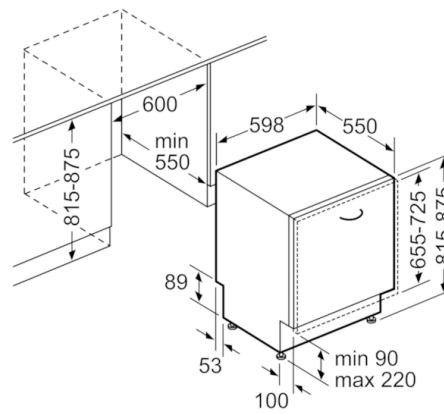

Turvalisus

- aquaStop

Serie | 6, Täielikult integreeritav nõudepesumasin, 60 cm, roostevaba teras SMV68IX01E

mõõdud (mm)

mõõdud (mm)

() Werte mit Verlängerungssatz