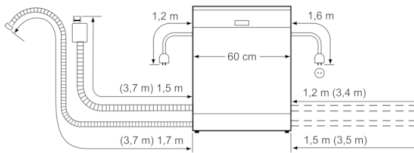

Turvalisus

- aquaStop

Serie | 6, Täielikult integreeritav nõudepesumasin, 60 cm, roostevaba teras SMV68IX01E

mõõdud (mm)

mõõdud (mm)

() Werte mit Verlängerungssatz