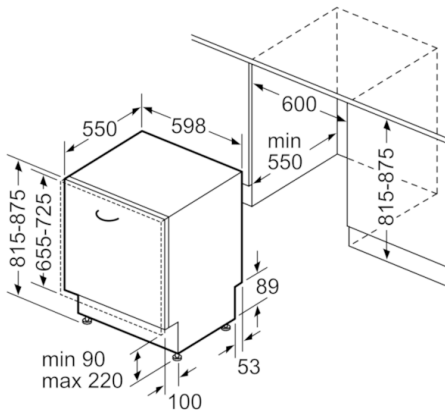

Turvalisus

- aquaStop

Serie | 6, Täielikult integreeritav nõudepesumasin, 60 cm, roostevaba teras SMV68IX01E

mõõdud (mm)

mõõdud (mm)

() Werte mit Verlängerungssatz