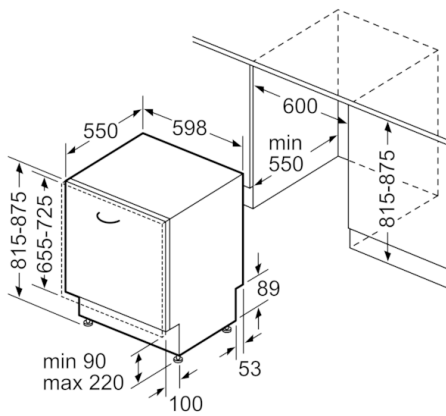

Tehnilised andmed

Veekulu (l) :	9,5
Sisseehitatud/eraldiseisev :	Sisseehitatud
Kõrgus koos tööpinnaga (mm) :	0
Toote mõõdud (laius x kõrgus) :	815 x 598 x 550
Paigaldamiseks nõutav niši suurus (k x l x s) :	815-875 x 600 x 550
Sügavus avatud uksega (90°) (mm) :	1150
Reguleeritavad jalad :	Yes - all from front
Jalgade max kohandatavus (mm) :	60
Netokaal (kg) :	37,330
Brutokaal (kg) :	39,5
Ühenduse nimivõimsus (W) :	2400
Vool (A) :	10
Pinge (V) :	220-240
Sagedus (Hz) :	50; 60
Elektrijuhtme pikkus (cm) :	175
Pistiku tüüp :	Schuko-/Gardy-pistik, maand-ga
Sisselaskevooliku pikkus (cm) :	165
Väljundvooliku pikkus (cm) :	190
EAN-kood :	4242005052813
Kohasõtete arv :	13
Kaalutud aastane energiatarbimine (kWh/annum) (2010/30/EC) :	262,00
Energiaarve (kWh) :	0,92
Võimsustarve ooteseisundis (W) - NEW (2010/30/EC) :	0,50
Võimsustarve väljalülitatud seisundis (W) - NEW (2010/30/EC) :	0,50
Kaalutud aastane veetarbimine (l/annum) (2010/30/EC) :	2660
Kuivatamisjõudlus :	A
Lähteprogramm :	Eco
Viiteprogrammi tsükli kogukestus (min) :	210
Müra (dB) :	44
Paigaldamise tüpoloogia :	Täielikult integreeritud

Ohutus

- AquaStop
- Lapselukk

Paigaldus

- Eestpoolt reguleeritav tagumine tugijalg

Serie | 6, Täielikult integreeritav nõudepesumasin, 60 cm SMV67IX00E

mõõdud (mm)