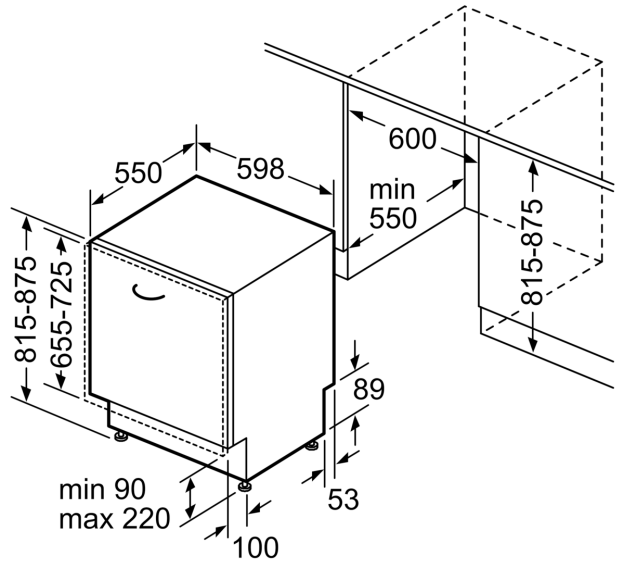

Tehnilised andmed

Energiaklass: D
Energiatarbimine 100 tsükli kohta programmiga „Eco“: 84 kWh
Nõudekomplektide maksimaalne arv: 13
Veetarbimine liitrites tsükli kohta programmiga „eco“: 9.5 L
Programmi kestus: 5:20 h
Õhus leviva müra tase: 46 dB(A) re 1 pW
Õhus leviva müra taseme klass: C
Sisseehitatud/eraldiseisev: Täisintegreeritav
Kõrgus koos tööpinna: 0 mm
Toote mõõdud (laius x kõrgus): 815 x 598 x 550 mm
Paigaldamiseks nõutav niši suurus (k x l x s): 815-875 x 600 x 550 mm
Sügavus avatud uksega (90°): 1150 mm
Reguleeritavad jalad: Jah - kõik eest
Jalgade max kohandatavus: 60 mm
Kohandatav alusplaat: Nii horisontaalne kui ka vertikaalne
Netokaal: 34.9 kg
Brutokaal: 37.0 kg
Võimsus: 2400 W
Vool: 10 A
Pinge: 220-240 V
Sagedus: 50; 60 Hz
Elektrijuhtme pikkus: 175.0 cm
Pistiku tüüp: Schuko-/Gardy-pistik, maand-ga
Sisselaskevooliku pikkus: 165 cm
Väljundvooliku pikkus: 190 cm
EAN-kood: 4242005175857
Paigaldamise tüüp: Täisintegreeritav

**Seeria 4, Täielikult integreeritav
nõudepesumasin, 60 cm
SMV4HVX33E**

mõõdud (mm)

A pistikupespa
() väärtused koos pikendusega

mõõdud (mm)