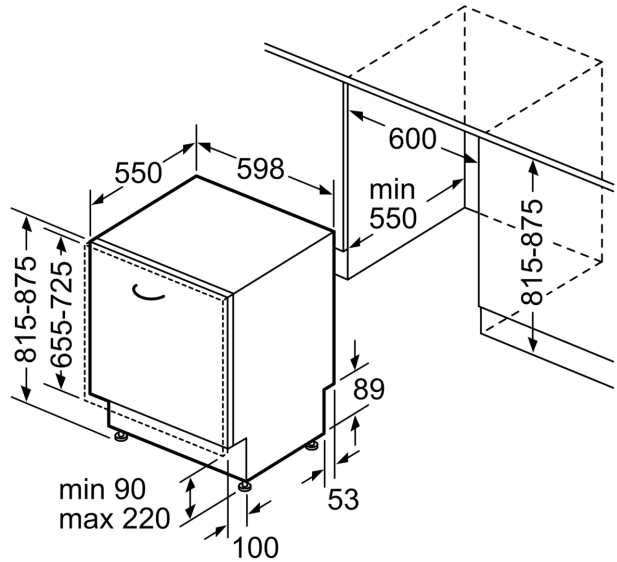

mõõdud (mm)