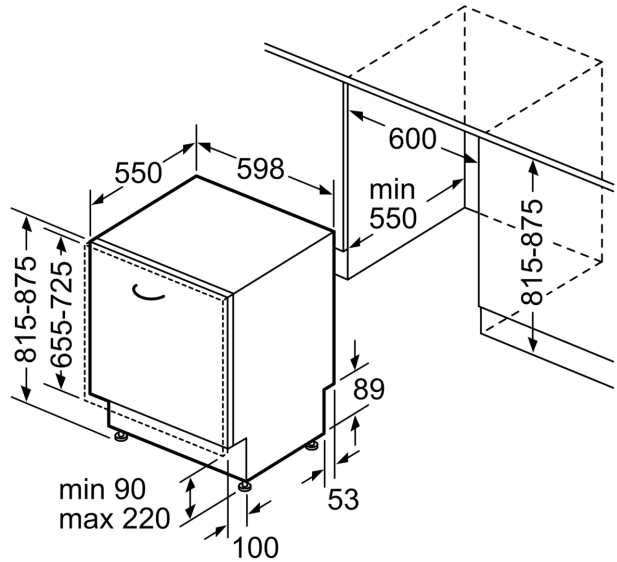

### Paigaldamine

- AquaStop
- Toote mõõtmed (K x L x S): 81.5 x 59.8 x 55 cm
- Lisavarustus: aurukaitseplaat

<sup>1</sup> Saadaval on energiatõhususklassid A kuni G

**Seeria 4, Täielikult integreeritav  
nõudepesumasin, 60 cm  
SMV4HTX00E**

mõõdud (mm)

⌚ pistikupespa  
( ) väärtused koos pikendusega

mõõdud (mm)