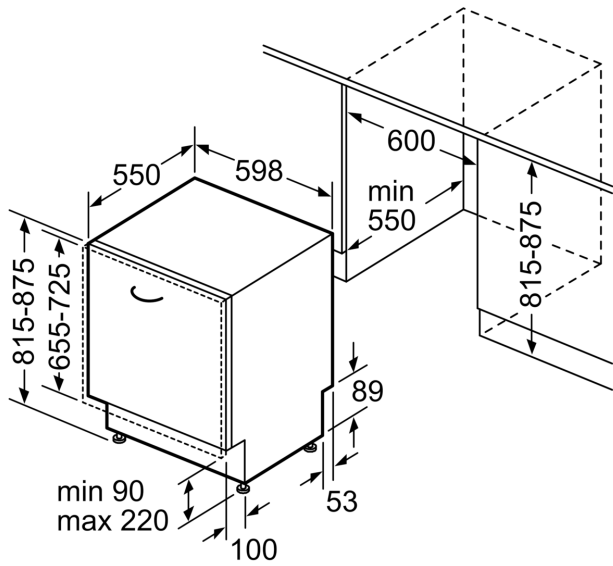

#### Disain ja mugavus

- R2
- muudetav
- SXalumine korv
- Korvitõkesti, mis takistab alumise korvi siidelt mahajooksmist
- Reguleeritava kõrgusega ülemine Rackmatic-korv (3 astet)
- InfoLight red
- Doseerimisabi DosageAssist
- Pesuvahendi identifitseerimine
- Roostevaba teras

#### Ohutus

- AquaStop
- Allesjäänud aja indikaat.sise.
- aurutõkkega plaat

**Seeria 4, Täielikult integreeritav  
nõudepesumasin, 60 cm  
SMV4HAX48E**

mõõdud (mm)