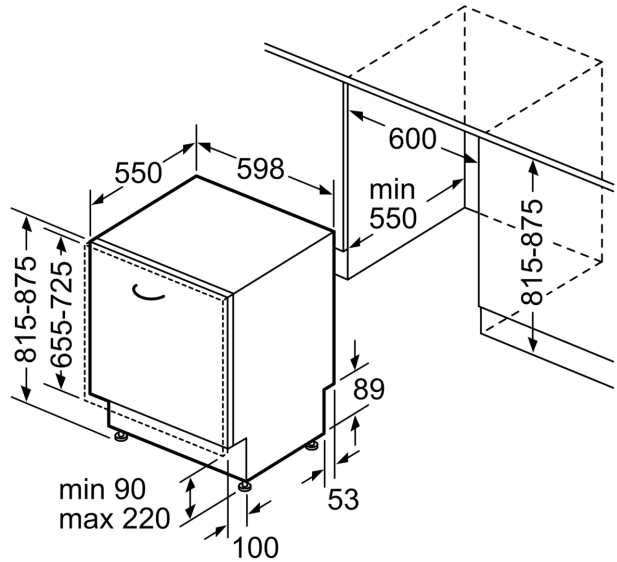

Tehnilised andmed

Energiaklass: C
Energiatarbimine 100 tsükli kohta programmiga „Eco“: 74 kWh
Nõudekomplektide maksimaalne arv: 13
Veetarbimine liitrites tsükli kohta programmiga „eco“: 9.5 L
Programmi kestus: 4:55 h
Õhus leviva müra tase: 44 dB(A) re 1 pW
Õhus leviva müra taseme klass: B
Sisesehitatud/eraldiseisev: Täisintegreeritav
Kõrgus koos tööpinna: 0 mm
Toote mõõdud (laius x kõrgus): 815 x 598 x 550 mm
Paigaldamiseks nõutav niši suurus (k x l x s): 815-875 x 600 x 550 mm
Sügavus avatud uksega (90°): 1150 mm
Reguleeritavad jalad: Jah - kõik eest
Jalgade max kohandatavus: 60 mm
Kohandatav alusplaat: Nii horisontaalne kui ka vertikaalne
Netokaal: 35.7 kg
Brutokaal: 37.8 kg
Võimsus: 2400 W
Vool: 10 A
Pinge: 220-240 V
Sagedus: 50; 60 Hz
Elektrijuhtme pikkus: 175.0 cm
Pistiku tüüp: Schuko-/Gardy-pistik, maand-ga
Sisselaskevooliku pikkus: 165 cm
Väljundvooliku pikkus: 190 cm
EAN-kood: 4242005175840
Paigaldamise tüüp: Täisintegreeritav

**Seeria 4, Täielikult integreeritav
nõudepesumasin, 60 cm
SMV4EVX14E**

mõõdud (mm)

⌘ pistikupespa
() väärtused koos pikendusega

mõõdud (mm)