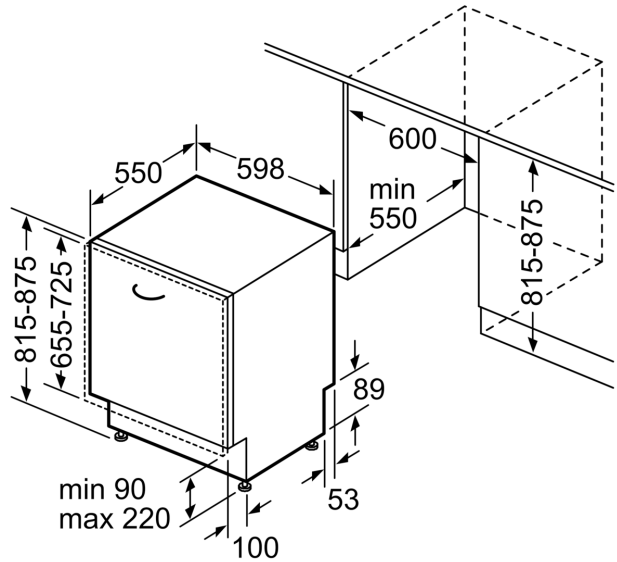

Paigaldamine

- AquaStop
- Toote mõõtmed (K x L x S): 81.5 x 59.8 x 55 cm
- Lisavarustus: aurukaitseplaat
- Lehter

**Seeria 4, Täielikult integreeritav
nõudepesumasin, 60 cm
SMV4ECX21E**

mõõdud (mm)

A pistikupesa
() väärtused koos pikendusega

mõõdud (mm)