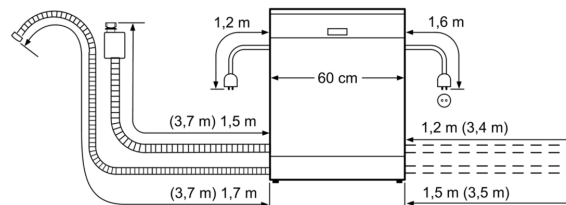

#### Ohutus

- AquaStop
- Allesjäänud aja indikaat.sise.
- aurutõkkega plaat

**Series 4, fully-integrated dishwasher,  
60 cm  
SMV4ECX14E**

mõõdud (mm)

( ) Werte mit Verlängerungssatz