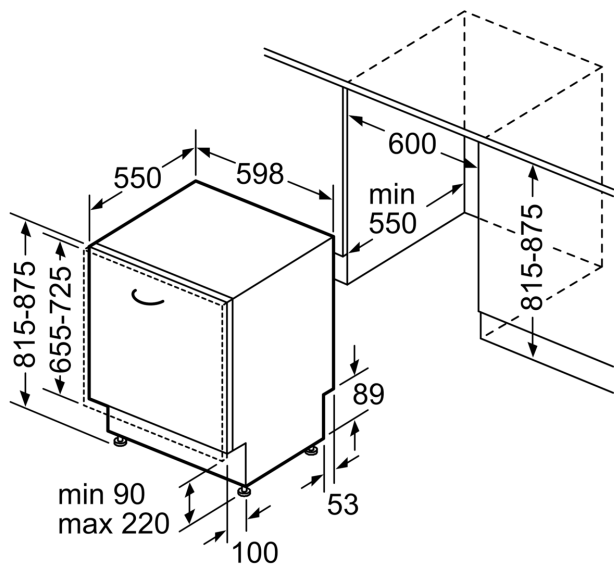

#### Disain ja mugavus

- R2
- VarioDrawer
- SXalumine korv ja kolmas täitmistasand
- Korvitõkesti, mis takistab alumise korvi siinidelt mahajooksmist
- InfoLight red
- Reguleeritava kõrgusega ülemine Rackmatic-korv (3 astet)
- Doseerimisabi DosageAssist
- Pesuvahendi identifitseerimine
- Roostevaba teras

#### Ohutus

- AquaStop
- Allesjäänud aja indikaat.sise.
- aurutõkkega plaat

**Series 4, fully-integrated dishwasher,  
60 cm  
SMV4ECX14E**

mõõdud (mm)

( ) Werte mit Verlängerungssatz