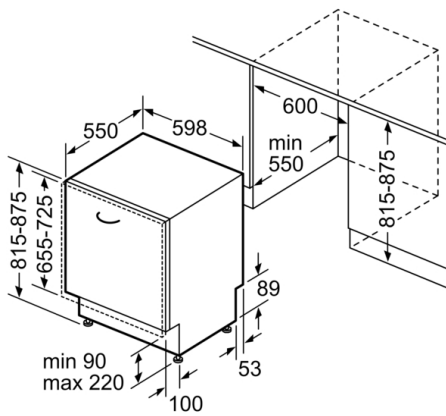

### **Paigaldus**

- Eestpoolt reguleeritav tagumine tugijalg

**Serie | 4, Täielikult integreeritav  
nõudepesumasin, 60 cm  
SMV46MX03E**

mõõdud (mm)