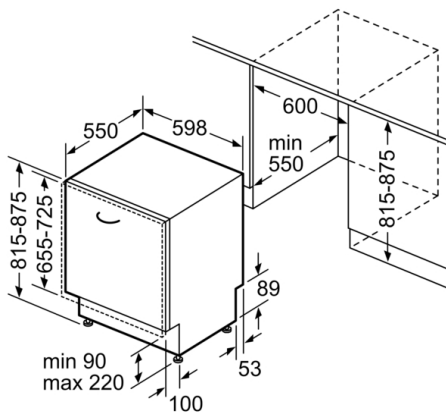

**Seeria 4, Täielikult integreeritav
nõudepesumasin, 60 cm
SMV46KX01E**

mõõdud (mm)