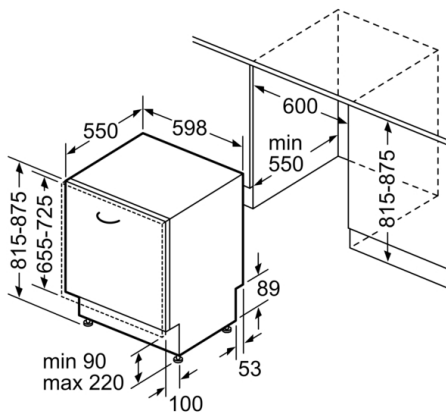

#### **Paigaldus**

- Eestpoolt reguleeritav tagumine tugijalg

**Serie | 4, Täielikult integreeritav  
nõudepesumasin, 60 cm  
SMV46IX11E**

mõõdud (mm)