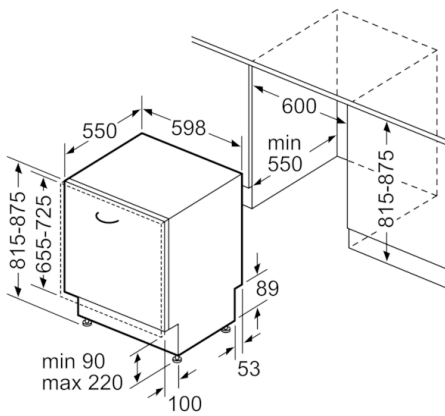

### Paigaldus

- Eestpoolt reguleeritav tagumine tugijalg

**Serie | 4, Täielikult integreeritav  
nõudepesumasin, 60 cm  
SMV46DX05E**

mõõdud (mm)