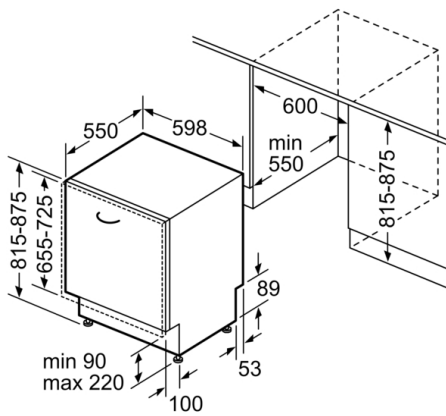

#### **Paigaldus**

- Eestpoolt reguleeritav tagumine tugijalg

**Serie | 4, Täielikult integreeritav  
nõudepesumasin, 60 cm  
SMV46CX07E**

mõõdud (mm)