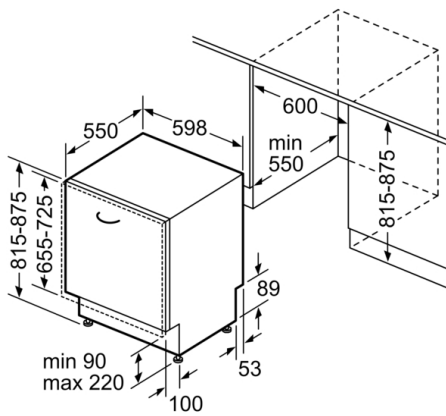

Õhus leviva müra tase: 48 dB(A) re 1 pW

Õhus leviva müra taseme klass: C

Sisseehitatud/eraldiseisev: Sisseehitatud

Kõrgus koos tööpinnaga: 0 mm

Toote mõõdud (laius x kõrgus): 815 x 598 x 550 mm

Paigaldamiseks nõutav niši suurus (k x l x s): 815-875 x 600 x 550 mm

Kinnitussertifikaadid: CE, VDE

Sügavus avatud uksega (90°): 1150 mm

Reguleeritavad jalad: Yes - all from front

Jalgade max kohandatavus: 60 mm

Netokaal: 33,4 kg

Brutokaal: 35,9 kg

Ühenduse nimivõimsus: 2400 W

Ohutus

- AquaStop

Paigaldus

- Eestpoolt reguleeritav tagumine tugijalg

**Serie | 4, Täielikult integreeritav
nõudepesumasin, 60 cm
SMV45AX00E**

mõõdud (mm)