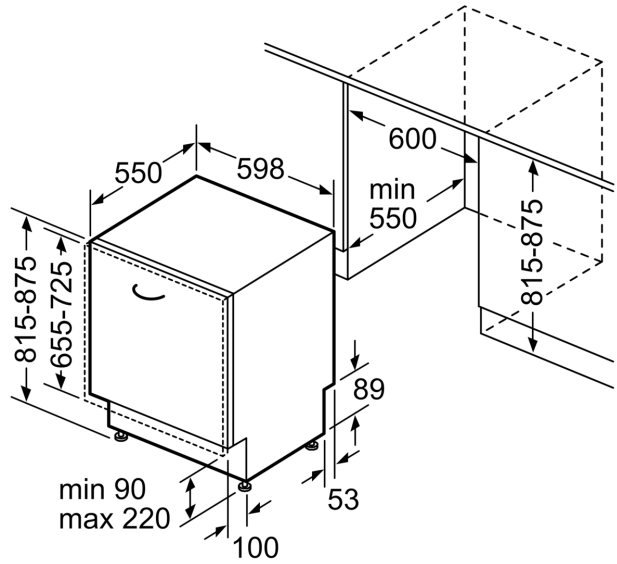

Tehnilised andmed

Energiaklass:E
Energiatarbimine 100 tsükli kohta programmiga „Eco“: 92 kWh
Nõudekomplektide maksimaalne arv: 12
Veetarbimine liitrites tsükli kohta programmiga „eco“: 10.0 L
Programmi kestus: 3:30 h
Õhus leviva müra tase: 48 dB(A) re 1 pW
Õhus leviva müra taseme klass:C
Sisesehitatud/eraldiseisev: Täisintegreeritav
Kõrgus koos tööpinna: 0 mm
Toote mõõdud (laius x kõrgus): 815 x 598 x 550 mm
Paigaldamiseks nõutav niši suurus (k x l x s): 815-875 x 600 x 550 mm
Sügavus avatud uksega (90°): 1150 mm
Reguleeritavad jalad: Jah - kõik eest
Jalgade max kohandatavus: 60 mm
Kohandatav alusplaat: Nii horisontaalne kui ka vertikaalne
Netokaal: 33.1 kg
Brutokaal: 34.9 kg
Võimsus: 2400 W
Vool: 10 A
Pinge: 220-240 V
Sagedus: 60; 50 Hz
Repair index: 7.8
Elektrijuhtme pikkus: 175.0 cm
Pistiku tüüp: Schuko-/Gardy-pistik, maand-ga
Sisselaskevooliku pikkus: 165 cm
Väljundvooliku pikkus: 190 cm
EAN-kood: 4242002810577
Paigaldamise tüüp: Täisintegreeritav

Ohutus

- AquaStop
- Servo-lukk
- Klaasikaitsetsüsteem

Paigaldamine

- Eestpoolt reguleeritav tagumine tugijalg
- Lisavarustus: aurukaitseplaat
- Toote mõõtmed (K x L x S): 81.5 x 59.8 x 55 cm

**Seeria 4, Täielikult integreeritav
nõudepesumasin, 60 cm
SMV41D10EU**

mõõdud (mm)

⌘ pistikupespa
() väärtused koos pikendusega

mõõdud (mm)