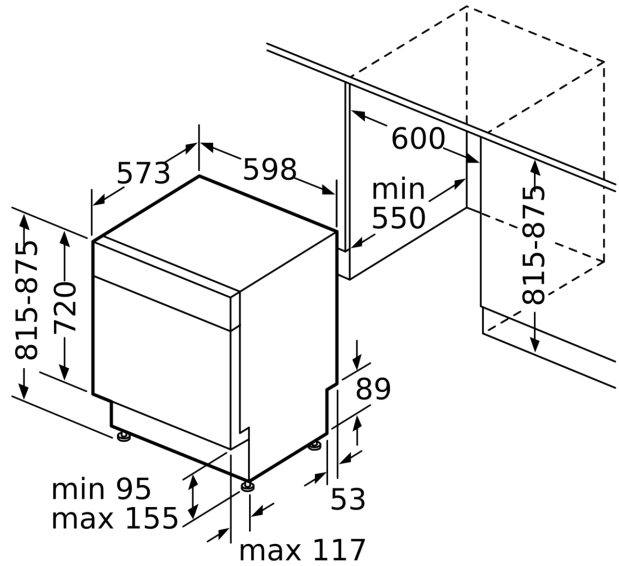

Tehnilised andmed

Energiaklass: B
Energiatarbimine 100 tsükli kohta programmiga „Eco“: 65 kWh
Nõudekomplektide maksimaalne arv: 14
Veetarbimine liitrites tsükli kohta programmiga „eco“: 9.0 L
Programmi kestus: 3:35 h
Õhus leviva müra tase: 40 dB(A) re 1 pW
Õhus leviva müra taseme klass: B
Sisseehitatud/eraldiseisev: Täisintegreeritav
Kõrgus koos tööpinnaga: 0 mm
Toote mõõdud (laius x kõrgus): 815 x 598 x 573 mm
Paigaldamiseks nõutav niši suurus (k x l x s): 815-875 x 600 x 550 mm
Sügavus avatud uksega (90°): 1150 mm
Reguleeritavad jalad: Jah - kõik eest
Jalgade max kohandatavus: 60 mm
Kohandatav alusplaat: Nii horisontaalne kui ka vertikaalne
Netokaal: 47.7 kg
Brutokaal: 49.5 kg
Võimsus: 2400 W
Vool: 10 A
Pinge: 220-240 V
Sagedus: 50; 60 Hz
Elektrijuhtme pikkus: 175.0 cm
Pistiku tüüp: Schuko-/Gardy-pistik, maand-ga
Sisselaskevooliku pikkus: 165 cm
Väljundvooliku pikkus: 190 cm
EAN-kood: 4242005459803
Paigaldamise tüüp: Tööpinna alla integreeritav

Ohutus

- Lehter

Disain ja mugavus

- Energia²/veetarve³: 65 kWh / 9 l
- Mahutavus: 14 nõudekomplekti

- Programmi kestus⁴: 3:35 (h:min)
- Elektrooniline viitega käivitus: 1–24 h

Paigaldamine

- AquaStop
- Klaasikaitesüsteem
- valge
- Lisavarustus: aurukaitseplaat
- Toote mõõtmed (K x L x S): 81.5 x 59.8 x 57.3 cm

mõõdud (mm)

△ pistikupespa
() väärtused koos pikendusega

mõõdud (mm)