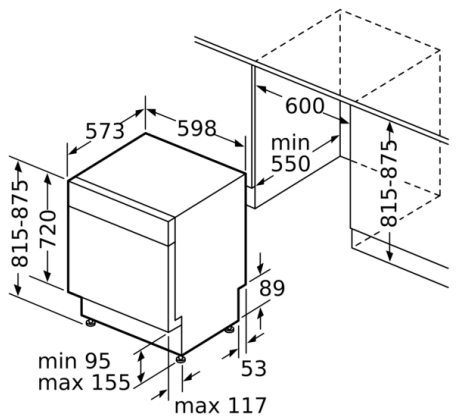

### **Disain ja mugavus**

- R4
- Väike söögiriistade korv alumises korvis
- VarioDrawer Pro
- Extra Clean Zone
- Ball bearingülemine korv
- SXalumine korv
- Korvitõkesti, mis takistab alumise korvi siinidelt mahajooksmist
- Reguleeritava kõrgusega ülemine Rackmatic-korv (3 astet)
- Doseerimisabi DosageAssist
- Pesuvahendi identifitseerimine
- Roostevaba teras

### **Ohutus**

- Allesjäänud aja indikaator ees
- AquaStop
- Lapsekindel kontroll-lukk
- aurutõkkega plaat

**Series 6, built-under dishwasher, 60 cm,  
White  
SMU6ZCW57S**

mõõdud (mm)