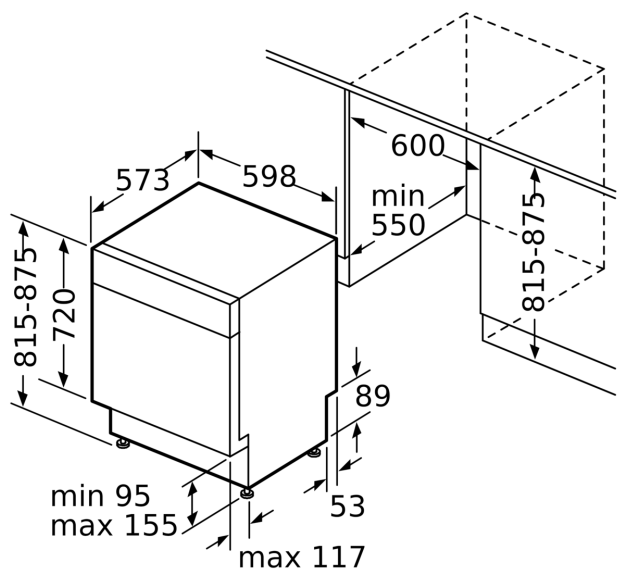

Tehnilised andmed

Energiaklass: C
 Energiatarbimine 100 tsükli kohta programmiga „Eco“: 75 kWh
 Nõudekomplektide maksimaalne arv: 14
 Veetarbimine liitrites tsükli kohta programmiga „eco“: 9.5 L
 Programmi kestus: 3:55 h
 Õhus leviva müra tase: 44 dB(A) re 1 pW
 Õhus leviva müra taseme klass: B
 Sisseehitatud/eraldiseisev: Täisintegreeritav
 Kõrgus koos tööpinnaga: 0 mm
 Toote mõõdud (laius x kõrgus): 815 x 598 x 573 mm
 Paigaldamiseks nõutav niši suurus (k x l x s): 815-875 x 600 x 550 mm
 Sügavus avatud uksega (90°): 1150 mm
 Reguleeritavad jalad: Jah - kõik eest
 Jalgade max kohandatavus: 60 mm
 Kohandatav alusplaat: Nii horisontaalne kui ka vertikaalne
 Netokaal: 47.7 kg
 Brutokaal: 49.5 kg
 Võimsus: 2400 W
 Vool: 10 A
 Pinge: 220-240 V
 Sagedus: 50; 60 Hz
 Elektrijuhtme pikkus: 175.0 cm
 Pistiku tüüp: Schuko-/Gardy-pistik, maand-ga
 Sisselaskevooliku pikkus: 165 cm
 Väljundvooliku pikkus: 190 cm
 EAN-kood: 4242005221431
 Paigaldamise tüüp: Tööpinna alla integreeritav

Disain ja mugavus

- R2
- VarioDrawer
- SXalumine korv ja kolmas täitmistasand
- Korvitõkesti, mis takistab alumise korvi siidelt mahajooksmist
- Reguleeritava kõrgusega ülemine Rackmatic-korv (3 astet)
- Doseerimisabi DosageAssist
- Pesuvahendi identifitseerimine
- Roostevaba teras

**Series 6, built-under dishwasher, 60
cm, White
SMU6ZCW00S**

mõõdud (mm)