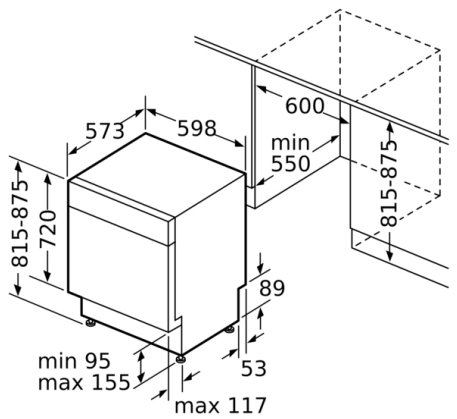

**Series 6, built-under dishwasher, 60 cm,
Stainless steel
SMU6ZCS57S**

mõõdud (mm)