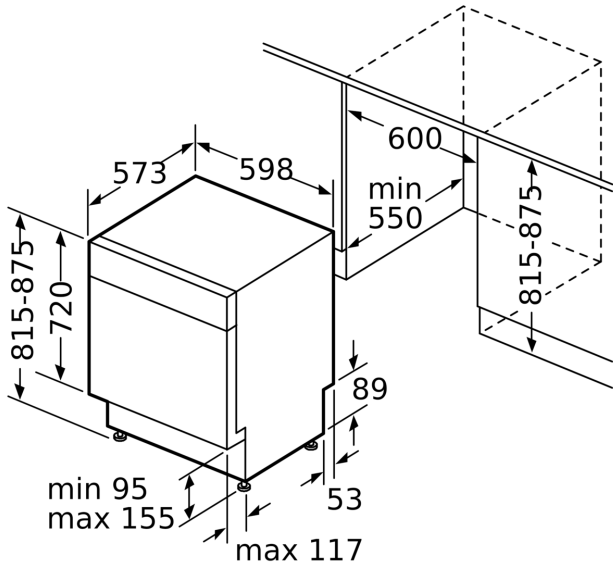

Tehnilised andmed

Energiaklass: C
 Energiatarbimine 100 tsükli kohta programmiga „Eco“: 75 kWh
 Nõudekomplektide maksimaalne arv: 14
 Veetarbimine liitrites tsükli kohta programmiga „eco“: 9.5 L
 Programmi kestus: 3:55 h
 Õhus leviva müra tase: 44 dB(A) re 1 pW
 Õhus leviva müra taseme klass: B
 Sisesehitatud/eraldiseisev: Täisintegreeritav
 Kõrgus koos tööpinnaga: 0 mm
 Toote mõõdud (laius x kõrgus): 815 x 598 x 573 mm
 Paigaldamiseks nõutav niši suurus (k x l x s): 815-875 x 600 x 550 mm
 Sügavus avatud uksega (90°): 1150 mm
 Reguleeritavad jalad: Jah - kõik eest
 Jalgade max kohandatavus: 60 mm
 Kohandatav alusplaat: Nii horisontaalne kui ka vertikaalne
 Netokaal: 47.6 kg
 Brutokaal: 49.5 kg
 Võimsus: 2400 W
 Vool: 10 A
 Pinge: 220-240 V
 Sagedus: 50; 60 Hz
 Elektri juhtme pikkus: 175.0 cm
 Pistiku tüüp: Schuko-/Gardy-pistik, maand-ga
 Sisselaskevooliku pikkus: 165 cm
 Väljundvooliku pikkus: 190 cm
 EAN-kood: 4242005229093
 Paigaldamise tüüp: Tööpinna alla integreeritav

Disain ja mugavus

- R2
- VarioDrawer
- SXalumine korv
- Korvitõkesti, mis takistab alumise korvi siididelt mahajooksmist
- Reguleeritava kõrgusega ülemine Rackmatic-korv (3 astet)
- Doseerimisabi DosageAssist
- Pesuvahendi identifitseerimine
- Roostevaba teras

**Series 6, built-under dishwasher, 60
cm, Stainless steel
SMU6ZCS00S**

mõõdud (mm)