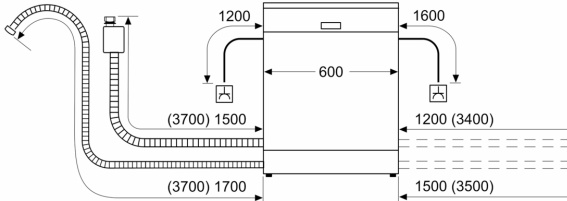

**Seeria 6, Tööpinna alla paigaldatav
nõudepesumasin, 60 cm, hõbe inox
SMU6ZCI71S**

mõõdud (mm)

⌘ pistikupespa
( ) väärtused koos pikendusega