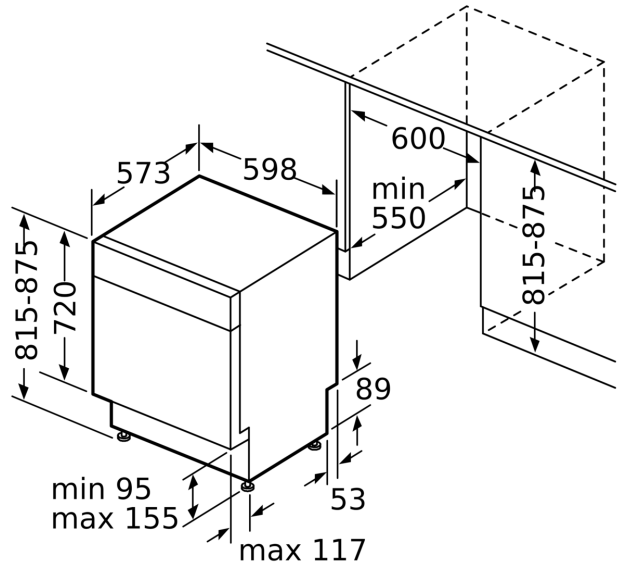

Tehnilised andmed

Energiaklass: B
Energiatarbimine 100 tsükli kohta programmiga „Eco“: 65 kWh
Nõudekomplektide maksimaalne arv: 14
Veetarbimine liitrites tsükli kohta programmiga „eco“: 9.0 L
Programmi kestus: 3:35 h
Õhus leviva müra tase: 40 dB(A) re 1 pW
Õhus leviva müra taseme klass: B
Sisseehitatud/eraldiseisev: Täisintegreeritav
Kõrgus koos tööpinna: 0 mm
Toote mõõdud (laius x kõrgus): 815 x 598 x 573 mm
Paigaldamiseks nõutav niši suurus (k x l x s): 815-875 x 600 x 550 mm
Sügavus avatud uksega (90°): 1150 mm
Reguleeritavad jalad: Jah - kõik eest
Jalgade max kohandatavus: 60 mm
Kohandatav alusplaat: Nii horisontaalne kui ka vertikaalne
Netokaal: 48.1 kg
Brutokaal: 50.0 kg
Võimsus: 2400 W
Vool: 10 A
Pinge: 220-240 V
Sagedus: 50; 60 Hz
Elektrijuhtme pikkus: 175.0 cm
Pistiku tüüp: Schuko-/Gardy-pistik, maand-ga
Sisselaskevooliku pikkus: 165 cm
Väljundvooliku pikkus: 190 cm
EAN-kood: 4242005459797
Paigaldamise tüüp: Tööpinna alla integreeritav

Paigaldamine

- AquaStop
- Toote mõõtmed (K x L x S): 81.5 x 59.8 x 57.3 cm
- Roostevabast terasest sokkel

- Lisavarustus: aurukaitseplaat
- Lehter

**Seeria 6, Tööpinna alla paigaldatav
nõudepesumasin, 60 cm, hõbe inox
SMU6ZCI71S**

mõõdud (mm)

⌘ pistikupespa
() väärtused koos pikendusega

mõõdud (mm)