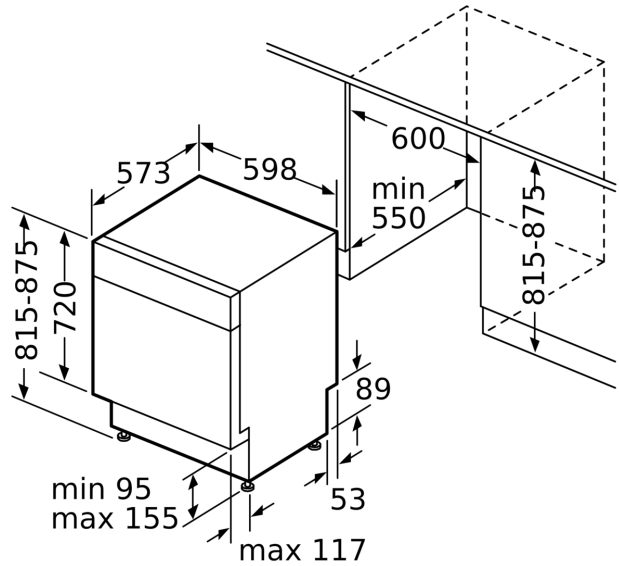

#### Ohutus

- Elektrooniline lõpuni jäänud aja näit (min)
- AquaStop
- Lisavarustus: aurukaitseplaat

**Seeria 6, Tööpinna alla paigaldatav  
nõudepesumasin, 60 cm, valge  
SMU6ECW74S**

mõõdud (mm)

⌘ pistikupespa  
( ) väärtused koos pikendusega

mõõdud (mm)