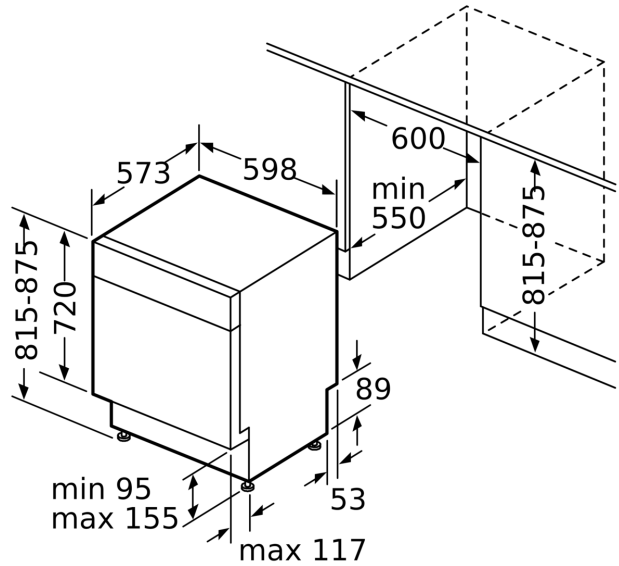

Tehnilised andmed

Energiaklass: D
Energiatarbimine 100 tsükli kohta programmiga „Eco“: 85 kWh
Nõudekomplektide maksimaalne arv: 14
Veetarbimine liitrites tsükli kohta programmiga „eco“: 9.5 L
Programmi kestus: 4:35 h
Õhus leviva müra tase: 42 dB(A) re 1 pW
Õhus leviva müra taseme klass: B
Sisseehitatud/eraldiseisev: Täisintegreeritav
Kõrgus koos tööpinna: 0 mm
Toote mõõdud (laius x kõrgus): 815 x 598 x 573 mm
Paigaldamiseks nõutav niši suurus (k x l x s): 815-875 x 600 x 550 mm
Sügavus avatud uksega (90°): 1150 mm
Reguleeritavad jalad: Jah - kõik eest
Jalgade max kohandatavus: 60 mm
Kohandatav alusplaat: Nii horisontaalne kui ka vertikaalne
Netokaal: 46.1 kg
Brutokaal: 48.0 kg
Võimsus: 2400 W
Vool: 10 A
Pinge: 220-240 V
Sagedus: 50; 60 Hz
Elektrijuhtme pikkus: 175.0 cm
Pistiku tüüp: Schuko-/Gardy-pistik, maand-ga
Sisselaskevooliku pikkus: 165 cm
Väljundvooliku pikkus: 190 cm
EAN-kood: 4242005246946
Paigaldamise tüüp: Tööpinna alla integreeritav

Seeria 6, Tööpinna alla paigaldatav nõudepesumasin, 60 cm, hõbe inox SMU6ECI74S

mõõdud (mm)

⌘ pistikupesa
() väärtused koos pikendusega

mõõdud (mm)