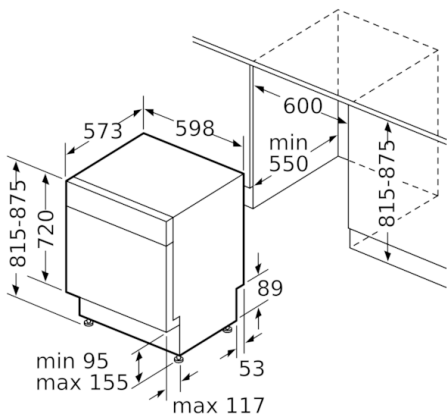

Õhus leviva müra tase: 42 dB

Õhus leviva müra taseme klass: B

Sisseehitatud/eraldisesev: Sisseehitatud

Kõrgus koos tööpinna: 0 mm

Toote mõõdud (laius x kõrgus): 815 x 598 x 573 mm

Paigaldamiseks nõutav niši suurus (k x l x s): 815-875 x 600 x 550 mm

Paigaldamine

- Eestpoolt reguleeritav tagumine tugijalg

Serie | 6, Tööpinna alla paigaldatav nõudepesumasin, 60 cm, valge SMU67TW05S

mõõdud (mm)