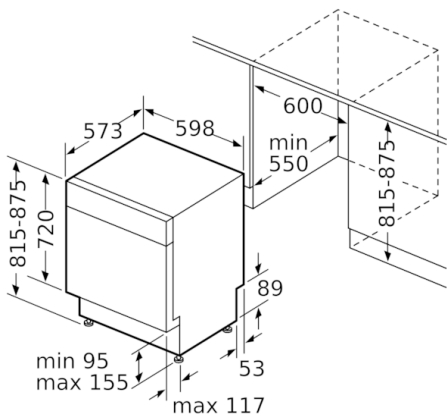

Tehnilised andmed

Energiaklass: D
 Energiatarbimine 100 tsükli kohta programmiga „Eco“: 85 kWh
 Nõudekomplektide maksimaalne arv: 14
 Veetarbimine liitrites tsükli kohta programmiga „eco“: 9,5 L
 Programmi kestus: 3:15 h
 Öhus leviva müra tase: 42 dB
 Öhus leviva müra taseme klass: B
 Sisseehitatud/eraldisesev: Sisseehitatud
 Kõrgus koos tööpinna: 0 mm
 Toote mõõdud (laius x kõrgus): 815 x 598 x 573 mm
 Paigaldamiseks nõutav niši suurus (k x l x s): 815-875 x 600 x 550 mm
 Kinnitussertifikaadid: CE, VDE
 Sügavus avatud uksega (90°): 1150 mm
 Reguleeritavad jalad: Yes - all from front
 Jalgade max kohandatavus: 60 mm
 Netokaal: 47,811 kg
 Brutokaal: 50,0 kg
 Ühenduse nimivõimsus: 2400 W
 Vool: 10 A
 Pinge: 220-240 V
 Sagedus: 50; 60 Hz
 Elektri juhtme pikkus: 175 cm
 Pistiku tüüp: Schuko-/Gardy-pistik, maand-ga
 Sisselaskevooliku pikkus: 165 cm
 Väljundvooliku pikkus: 190 cm
 EAN-kood: 4242005171934
 Paigaldamise tüpoloogja: Allaehitatud

Paigaldamine

- Eestpoolt reguleeritav tagumine tugijalg

Serie | 6, Tööpinna alla paigaldatav nõudepesumasin, 60 cm, roostevaba teras SMU67TS05S

mõõdud (mm)