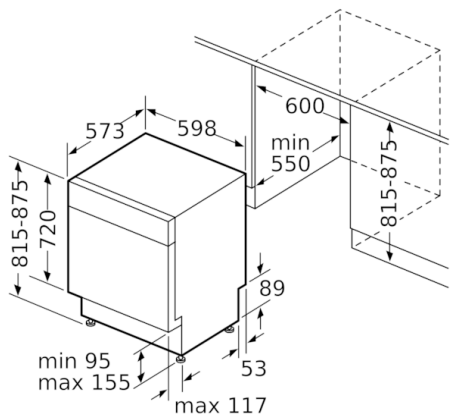

Ohutus

- AquaStop
- Lapselukk

Paigaldus

- Eestpoolt reguleeritav tagumine tugijalg

**Serie | 6, Tööpinna alla paigaldatav
nõudepesumasin, 60 cm, roostevaba teras
SMU67MS02S**

mõõdud (mm)