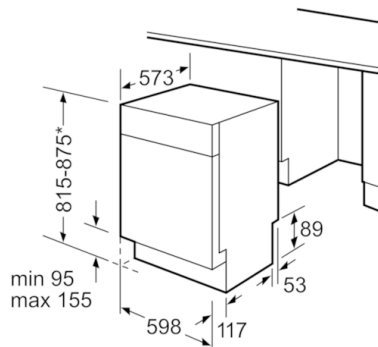

### Paigaldus

- Eestpoolt reguleeritav tagumine tugijalg

**Serie | 6, Tööpinna alla paigaldatav  
nõudepesumasin, 60 cm, valge  
SMU67IW06S**

\* Reguleeritava kõrgusega kruvijalad  
Sokli kõrgus seadme kõrguse 815 puhul - 95 mm  
Sokli kõrgus seadme kõrguse 875 puhul - 155 mm  
Mõõdud (mm)