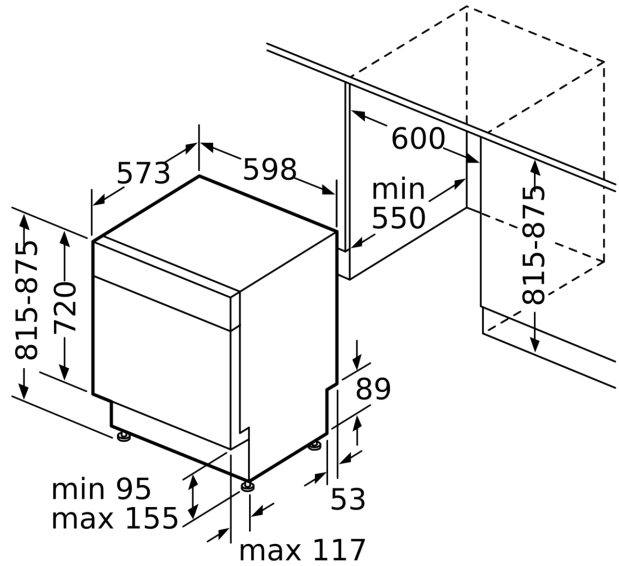

Tehnilised andmed

Energiaklass: D
Energiatarbimine 100 tsükli kohta programmiga „Eco“: 84 kWh
Nõudekomplektide maksimaalne arv: 13
Veetarbimine liitrites tsükli kohta programmiga „eco“: 9.5 L
Programmi kestus: 5:20 h
Õhus leviva müra tase: 46 dB(A) re 1 pW
Õhus leviva müra taseme klass: C
Sisseehitatud/eraldiseisev: Täisintegreeritav
Kõrgus koos tööpinna: 0 mm
Toote mõõdud (laius x kõrgus): 815 x 598 x 573 mm
Paigaldamiseks nõutav niši suurus (k x l x s): 815-875 x 600 x 550 mm
Sügavus avatud uksega (90°): 1150 mm
Reguleeritavad jalad: Jah - kõik eest
Jalgade max kohandatavus: 60 mm
Kohandatav alusplaat: Nii horisontaalne kui ka vertikaalne
Netokaal: 36.7 kg
Brutokaal: 38.9 kg
Võimsus: 2400 W
Vool: 10 A
Pinge: 220-240 V
Sagedus: 50; 60 Hz
Elektrijuhtme pikkus: 175.0 cm
Pistiku tüüp: Schuko-/Gardy-pistik, maand-ga
Sisselaskevooliku pikkus: 165 cm
Väljundvooliku pikkus: 190 cm
EAN-kood: 4242005245987
Paigaldamise tüüp: Tööpinna alla integreeritav

**Seeria 4, Tööpinna alla paigaldatav
nõudepesumasin, 60 cm, valge
SMU4HVW71S**

mõõdud (mm)

⌘ pistikupespa
() väärtused koos pikendusega

mõõdud (mm)