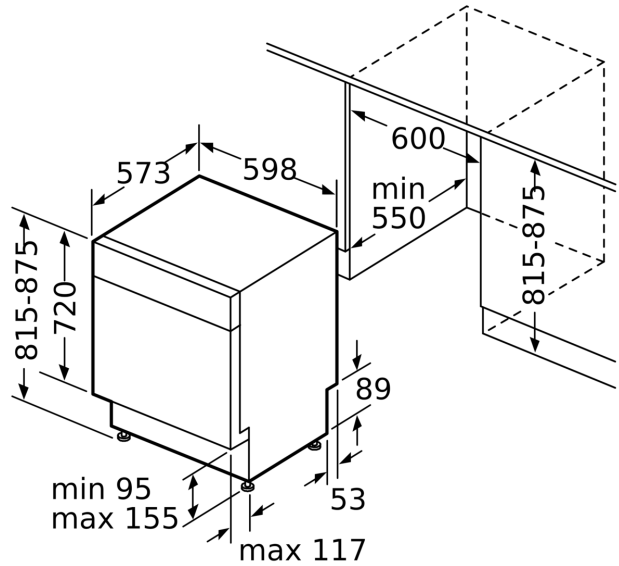

Tehnilised andmed

Energiaklass:E
Energiatarbimine 100 tsükli kohta programmiga „Eco“: 94 kWh
Nõudekomplektide maksimaalne arv: 13
Veetarbimine liitrites tsükli kohta programmiga „eco“: 9.5 L
Programmi kestus: 3:45 h
Õhus leviva müra tase: 44 dB(A) re 1 pW
Õhus leviva müra taseme klass: B
Sisseehitatud/eraldiseisev: Täisintegreeritav
Kõrgus koos tööpinnaga: 0 mm
Toote mõõdud (laius x kõrgus): 815 x 598 x 573 mm
Paigaldamiseks nõutav niši suurus (k x l x s): 815-875 x 600 x 550 mm
Sügavus avatud uksega (90°): 1150 mm
Reguleeritavad jalad: Jah - kõik eest
Jalgade max kohandatavus: 60 mm
Kohandatav alusplaat: Nii horisontaalne kui ka vertikaalne
Netokaal: 38.9 kg
Brutokaal: 41.0 kg
Võimsus: 2400 W
Vool: 10 A
Pinge: 220-240 V
Sagedus: 50; 60 Hz
Elektrijuhtme pikkus: 175.0 cm
Pistiku tüüp: Schuko-/Gardy-pistik, maand-ga
Sisselaskevooliku pikkus: 165 cm
Väljundvooliku pikkus: 190 cm
EAN-kood: 4242005245970
Paigaldamise tüüp: Tööpinna alla integreeritav

Seeria 4, Tööpinna alla paigaldatav nõudepesumasin, 60 cm, hõbe inox SMU4HVI72S

mõõdud (mm)

⌘ pistikupespa
() väärtused koos pikendusega

mõõdud (mm)