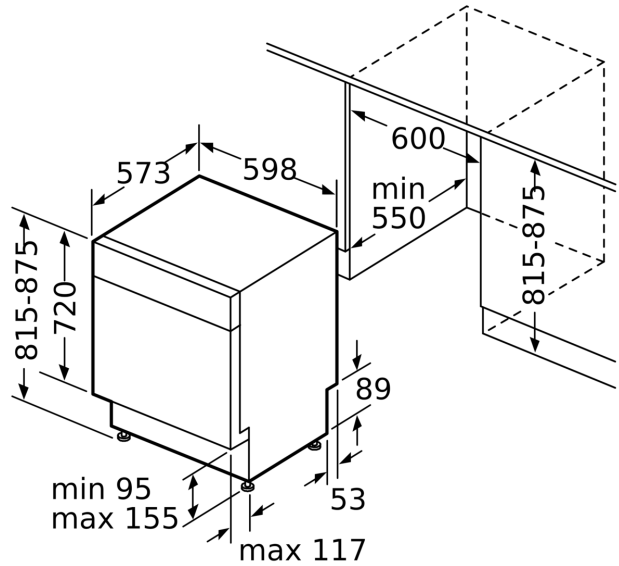

Tehnilised andmed

Energiaklass: D
Energiatarbimine 100 tsükli kohta programmiga „Eco“: 85 kWh
Nõudekomplektide maksimaalne arv: 14
Veetarbimine liitrites tsükli kohta programmiga „eco“: 9.0 L
Programmi kestus: 4:30 h
Õhus leviva müra tase: 42 dB(A) re 1 pW
Õhus leviva müra taseme klass: B
Sisseehitatud/eraldiseisev: Täisintegreeritav
Kõrgus koos tööpinnaga: 0 mm
Toote mõõdud (laius x kõrgus): 815 x 598 x 573 mm
Paigaldamiseks nõutav niši suurus (k x l x s): 815-875 x 600 x 550 mm
Sügavus avatud uksega (90°): 1150 mm
Reguleeritavad jalad: Jah - kõik eest
Jalgade max kohandatavus: 60 mm
Kohandatav alusplaat: Nii horisontaalne kui ka vertikaalne
Netokaal: 36.6 kg
Brutokaal: 38.7 kg
Võimsus: 2400 W
Vool: 10 A
Pinge: 220-240 V
Sagedus: 50; 60 Hz
Elektrijuhtme pikkus: 175.0 cm
Pistiku tüüp: Schuko-/Gardy-pistik, maand-ga
Sisselaskevooliku pikkus: 165 cm
Väljundvooliku pikkus: 190 cm
EAN-kood: 4242005461455
Paigaldamise tüüp: Tööpinna alla integreeritav

Ohutus

- AquaStop
- Lapselukk

Paigaldamine

- Toote mõõtmed (K x L x S): 81.5 x 59.8 x 57.3 cm
- valge
- Lisavarustus: aurukaitseplaat
- Lehter

Seeria 4, Tööpinna alla paigaldatav nõudepesumasin, 60 cm, valge SMU4HMW02S

mõõdud (mm)

⌘ pistikupesa
() väärtused koos pikendusega

mõõdud (mm)