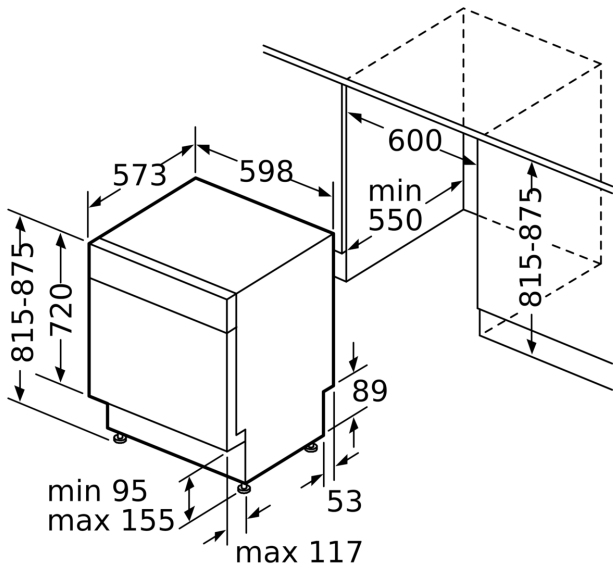

Disain ja mugavus

- roostevaba teras, Replasa-X3
- R2
- muudetav
- SX alumine korv
- Korvitõkesti, mis takistab alumise korvi siinidelt mahajooksmist
- Reguleeritava kõrgusega ülemine Rackmatic-korv (3 astet)
- Doseerimisabi Dosage Assist
- Pesuvahendi identifitseerimine
- Roostevaba teras

**Series 4, built-under dishwasher, 60
cm, silver inox
SMU4HAI48S**

mõõdud (mm)