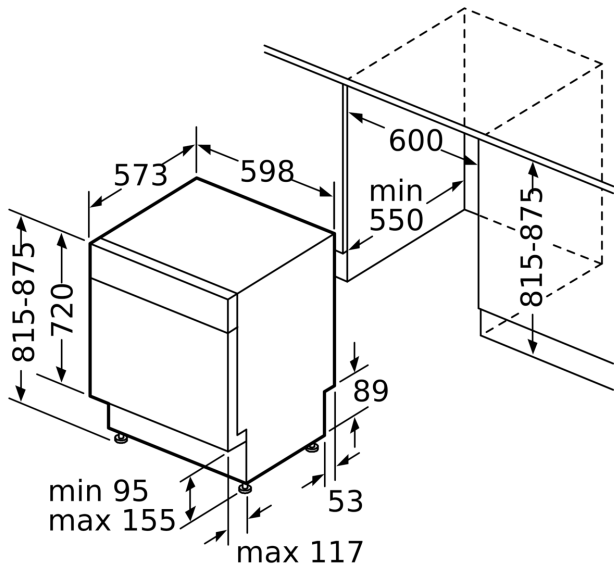

Disain ja mugavus

- R2
- VarioDrawer
- SXalumine korv ja kolmas täitmistasand
- Korvitõkesti, mis takistab alumise korvi siinidelt mahajooksmist
- Reguleeritava kõrgusega ülemine Rackmatic-korv (3 astet)
- Doseerimisabi DosageAssist
- Pesuvahendi identifitseerimine
- Roostevaba teras

**Series 4, built-under dishwasher, 60
cm, White
SMU4ECW08S**

mõõdud (mm)