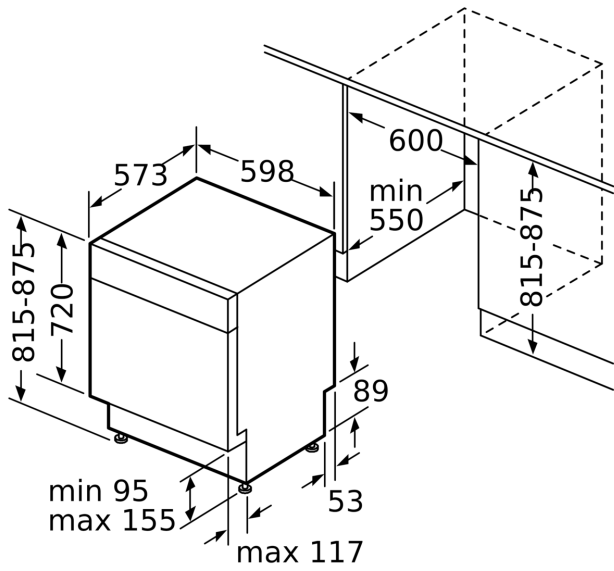

Disain ja mugavus

- roostevaba teras, Replasa-X3
- R2
- VarioDrawer
- Väike söögiriistade korv alumises korvis
- SXalumine korv ja kolmas täitmistasand
- Korvitõkesti, mis takistab alumise korvi siinidelt mahajooksmist
- Reguleeritava kõrgusega ülemine Rackmatic-korv (3 astet)
- Doseerimisabi DosageAssist
- Pesuvahendi identifitseerimine
- Roostevaba teras

**Series 4, built-under dishwasher, 60
cm, silver inox
SMU4ECI15S**

mõõdud (mm)