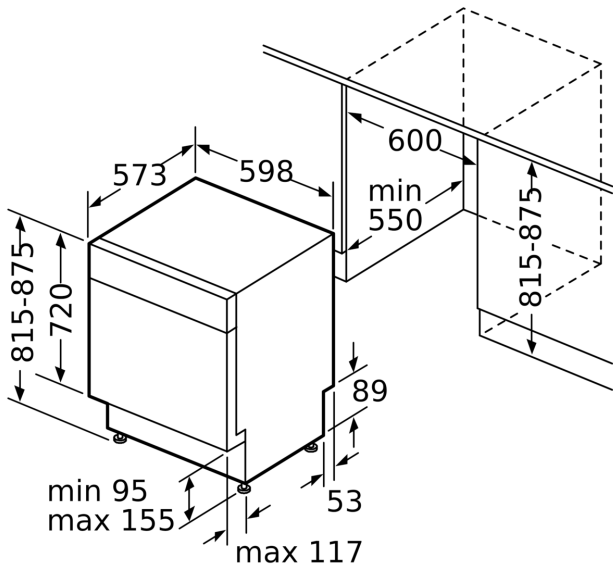

#### Disain ja mugavus

- R2
- muudetav
- SX alumine korv
- Korvitõkesti, mis takistab alumise korvi siidilt mahajooksmist
- Reguleeritava kõrgusega ülemine Rackmatic-korv (3 astet)
- Doseerimisabi Dosage Assist
- Pesuvahendi identifitseerimine
- Roostevaba teras

#### Ohutus

- Allesjäänud aja indikaator ees
- AquaStop
- Lapsekindel kontroll-lukk
- aurutõkkega plaat

**Series 4, built-under dishwasher, 60  
cm, White  
SMU4EAW14S**

mõõdud (mm)