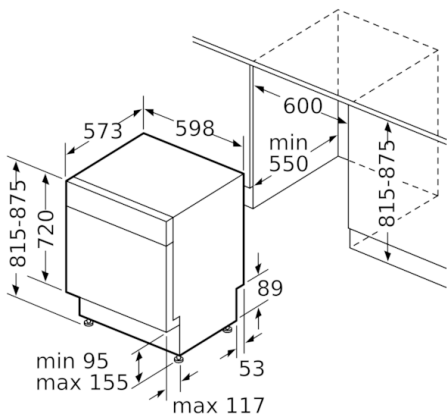

Ohutus

- AquaStop
- Childlock appl.+Button susp.

Paigaldus

- Eestpoolt reguleeritav tagumine tugijalg

Serie | 4, Tööpinna alla paigaldatav nõudepesumasin, 60 cm, valge SMU46KW03S

mõõdud (mm)