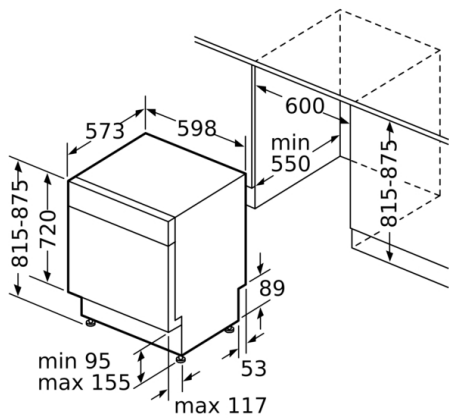

Serie | 4, Tööpinna alla paigaldatav nõudepesumasin, 60 cm, valge SMU46KW02S

mõõdud (mm)