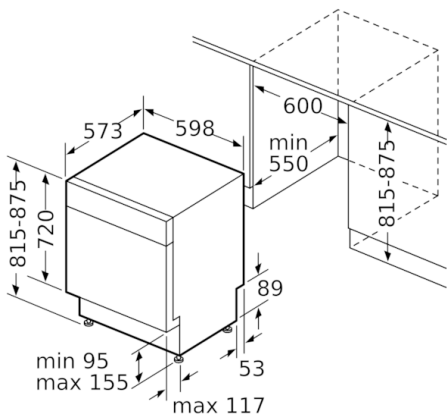

Serie | 4, Tööpinna alla paigaldatav nõudepesumasin, 60 cm, roostevaba teras SMU46KS03S

mõõdud (mm)