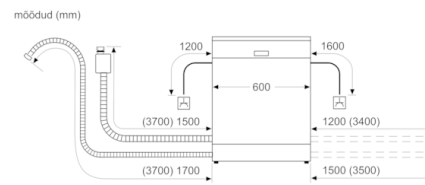

Serie | 4, Tööpinna alla paigaldatav nõudepesumasin, 60 cm, roostevaba teras SMU46KS03S